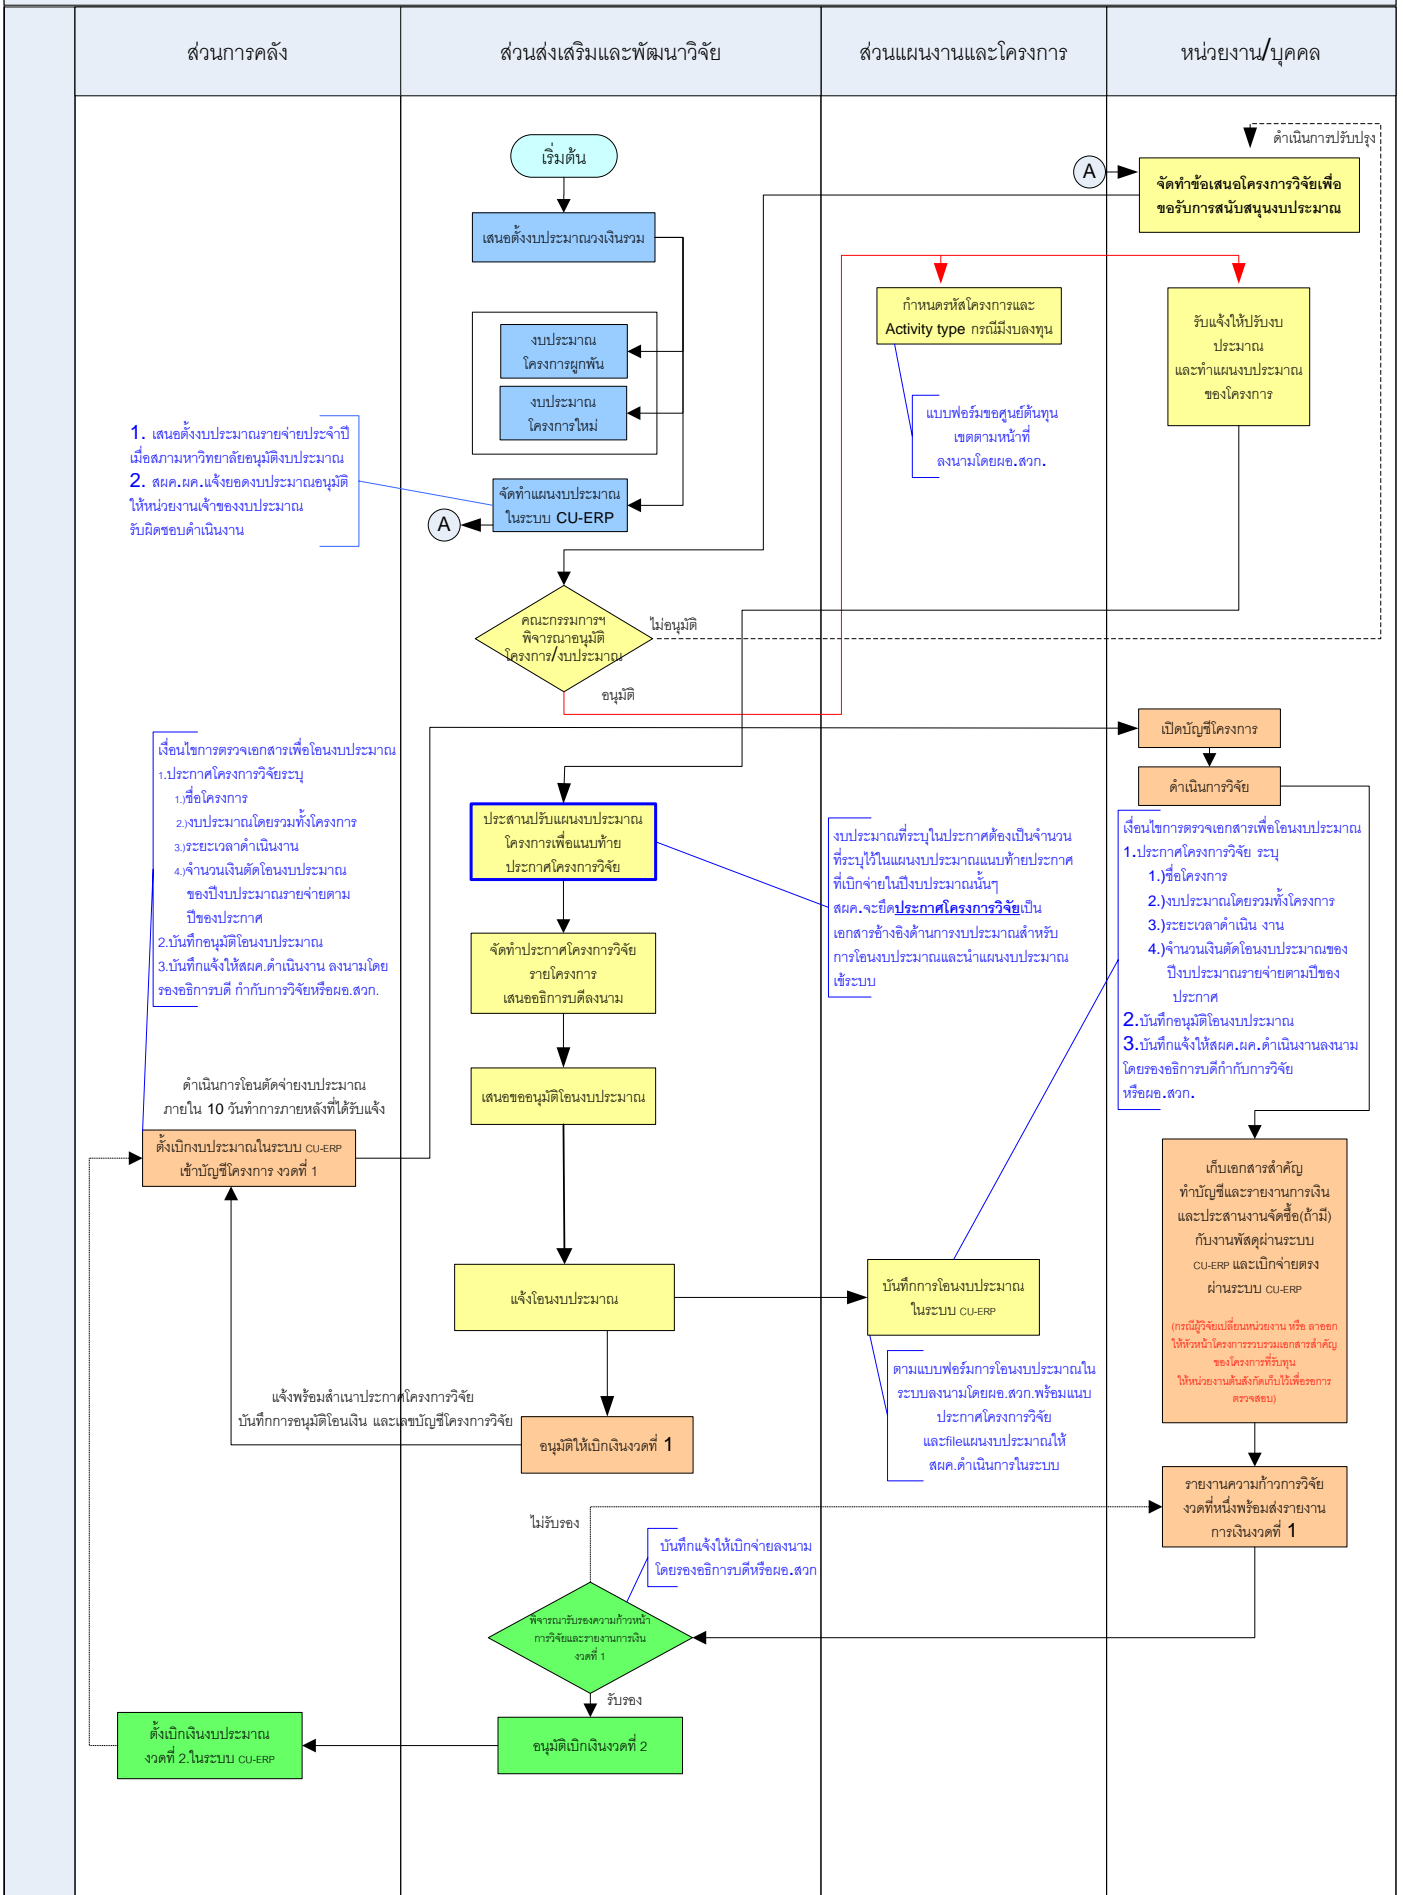

ผังการทำงานงบประมาณโครงการวิจัยงบประมาณเงินรายได้มหาวิทยาลัย (Research Grant – CE/RU)

ผังการทำงาน:งบประมาณโครงการวิจัยงบประมาณแผ่นดิน